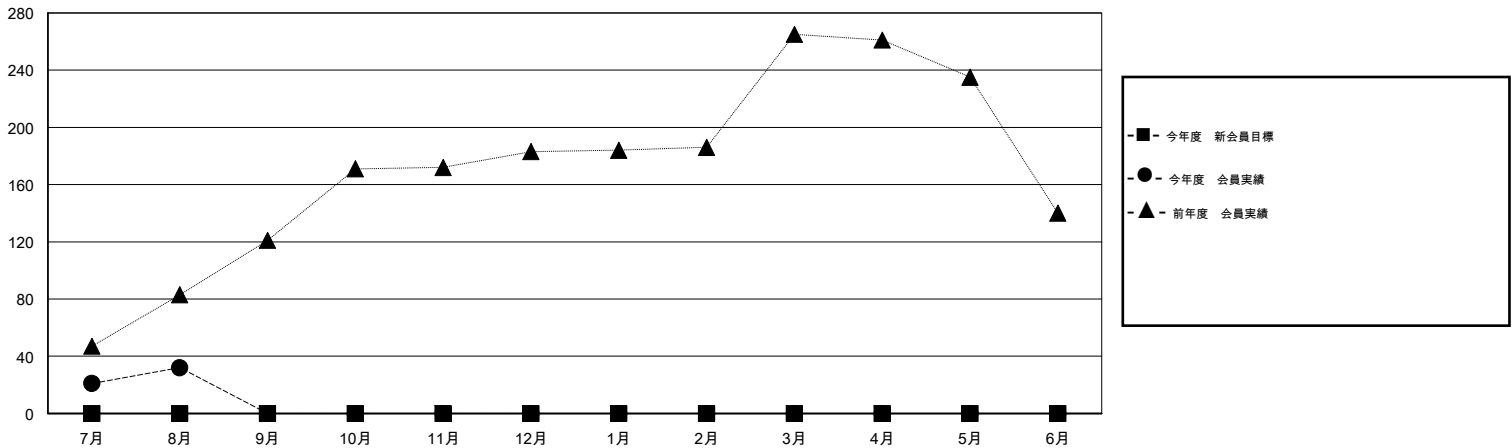

MONTHLY MEMBERSHIP PROGRESS REPORT

District 334 C

Results as of: 8/31/2015

GMT: Masayoshi Maruyama

地域 JAPAN

GMT会則地域 5-Jap

クラブ					名				
結果: 2015-2016					結果: 2015-2016				
四半期	新クラブ目標	新クラブ	解散クラブ	純増/減	四半期	新会員目標	チャーターメン バー/新会員	退会者	純増/減
7月/8月/9月	0	0	0	0	7月/8月/9月	0	73	41	32
10月/11月/12月	0	0	0	0	10月/11月/12月	0	0	0	0
1月/2月/3月	0	0	0	0	1月/2月/3月	0	0	0	0
4月/5月/6月	0	0	0	0	4月/5月/6月	0	0	0	0

新クラブ目標及び実績累計

会員目標及び実績累計

解散クラブ: 0	38 CLUBS OF 80 一名以上の新会員を登録	男女別
		男性 2,991 (78.48%)
		女性 820 (21.52%)
退会者	健康診断データはこちら	家族会員 1,500
物故会員 7		世帯主 717
クラブ解散 0		世帯主以外 783
その他 34		
合計 41		