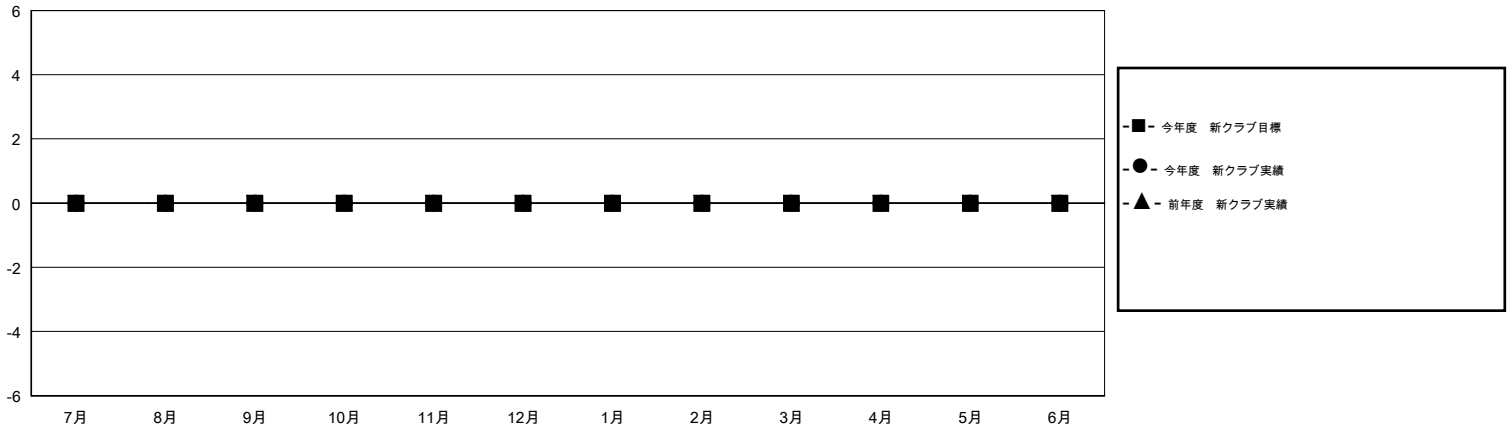

MONTHLY MEMBERSHIP PROGRESS REPORT

District 334 C

Results as of: 8/31/2015

GMT: Masayoshi Maruyama

地域 JAPAN

GMT会則地域 5-Jap

クラブ					名				
結果: 2015-2016					結果: 2015-2016				
四半期	新クラブ目標	新クラブ	解散クラブ	純増/減	四半期	新会員目標	チャーターメン バー/新会員	退会者	純増/減
7月/8月/9月	0	0	0	0	7月/8月/9月	0	73	41	32
10月/11月/12月	0	0	0	0	10月/11月/12月	0	0	0	0
1月/2月/3月	0	0	0	0	1月/2月/3月	0	0	0	0
4月/5月/6月	0	0	0	0	4月/5月/6月	0	0	0	0

新クラブ目標及び実績累計